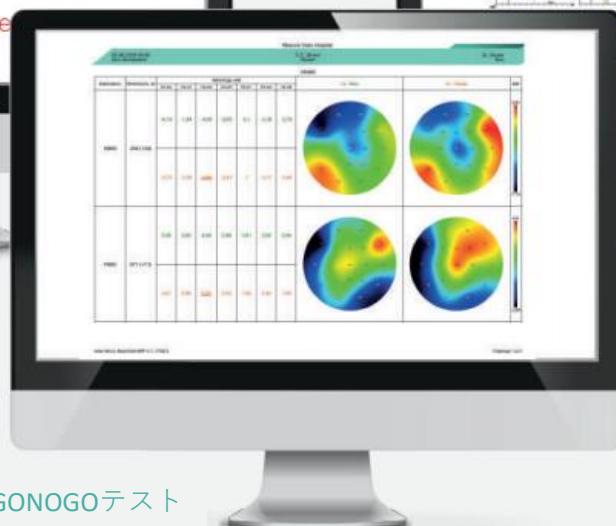

### Mathematics

数学的問題を解く過程での脳の反応のテスト

### EPCT

繰り返される活動に集中する能力を評価するためのテスト

### VCPT

視覚刺激に集中する能力を評価するためのテスト

VCPTテスト

P300プロトコル

GONOGOテスト

## 組み立て図