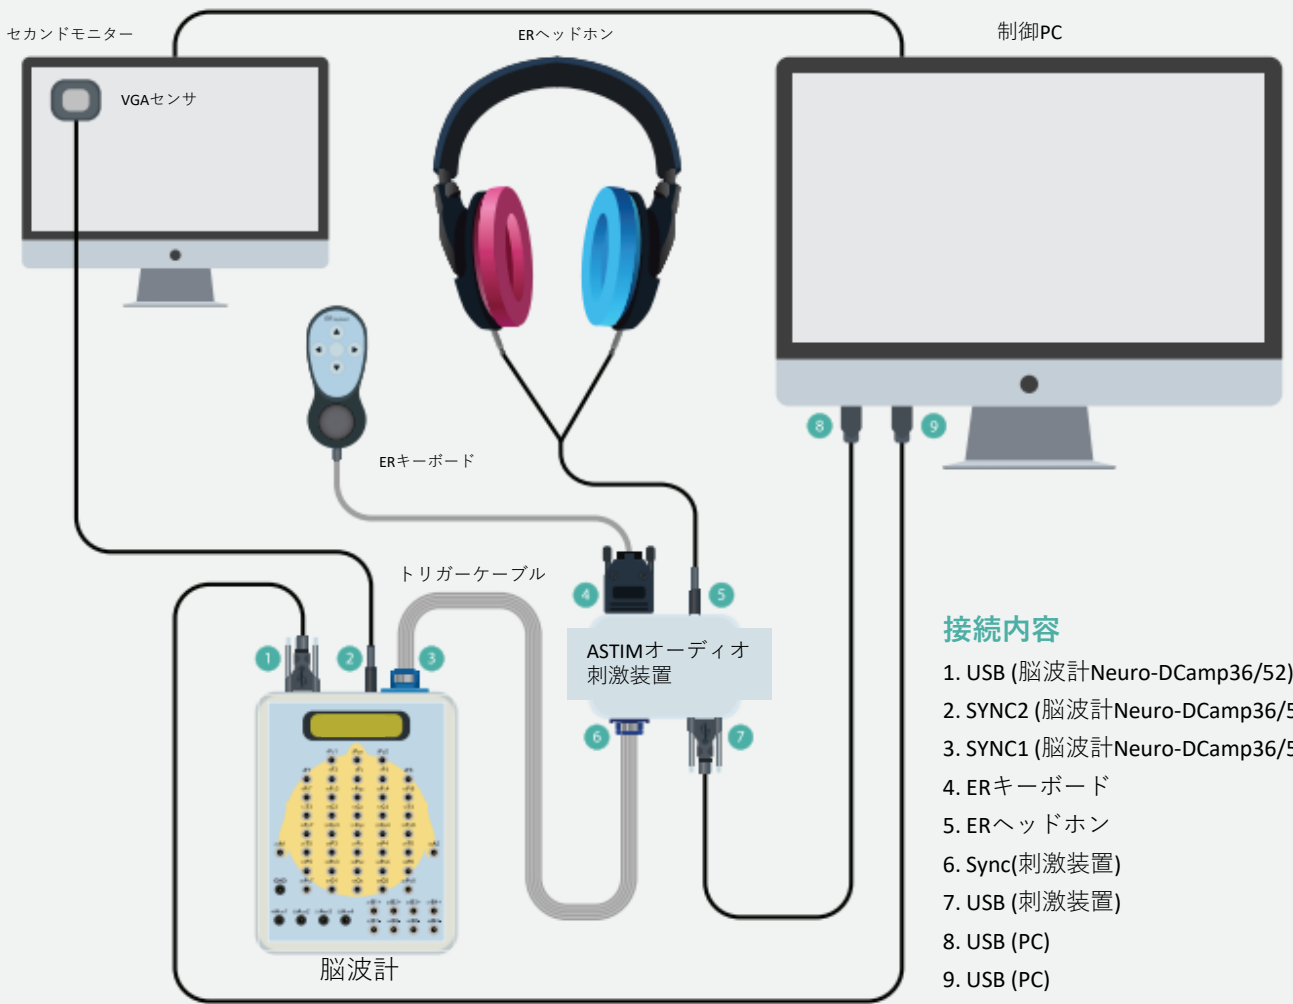

### VCPT

視覚刺激に集中する能力を評価するためのテスト

VCPTテスト

P300プロトコル

GONOGOテスト

## 組み立て図

## セット内容

- ・ 5mUSBケーブル付きASTIM聴覚刺激装置
- ・ ERヘッドホン
- ・ ERキーボード
- ・ VGASENS光トリガーセンサ
- ・ 脳波計Neuro-DCampに接続するためのトリガーケーブル
- ・ ユーザーマニュアル
- ・ ソフトウェアライセンス

EP/ERP packageは、NEUROVISITOR脳波システムのオプションです。脳波計Neuro-DCamp 36/52はEP/ERP packageに含まれていません。