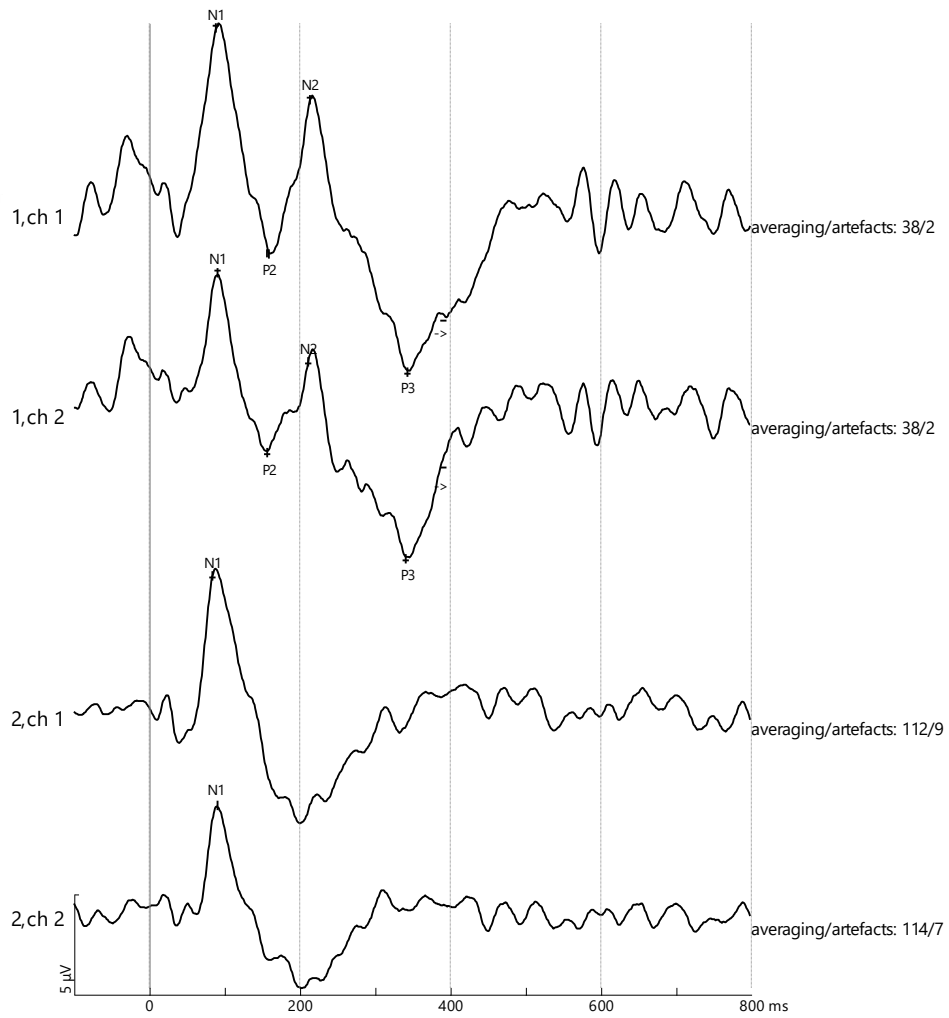

Exam date: 2019年5月30日

Cognitive EP P300

Cz

Pz

EP parameters								Response time			
N	Rec. sites	N1 lat., ms	P2 lat., ms	N2 lat., ms	P3 lat., ms	Stimulus	Stim. dur.	N	Mean response time, ms	True clicks, %	False clicks, pcs.
1, ch 1	Cz	88.6	158	214	343	80 dB SPL	100 ms	1, ch 1	388	100	1
1, ch 2	Pz	90.8	156	211	341	80 dB SPL	100 ms				
2, ch 1	Cz	84.4				80 dB SPL	100 ms				
2, ch 2	Pz	90.4				80 dB SPL	100 ms				